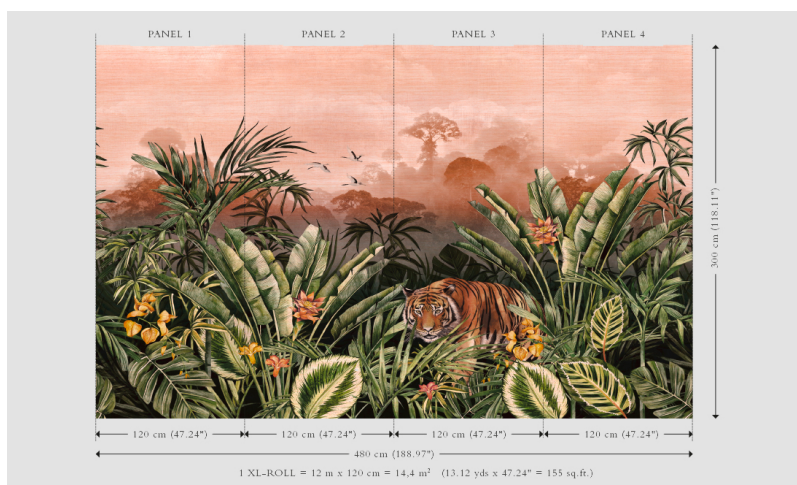

Fiche technique

Collection

Expedition

Dessin

Silk Road Garden

Référence

72000

Description

Une jungle plus vraie que nature, imprimée sur un textile à l'aspect naturel et avec une trame dorée subtile

Dimensions

Décor 480 cm x 300 cm (1 XL-ROLL = 12 m x 120 cm = 14,4 m²)

Raccord

Raccord droit 300 cm